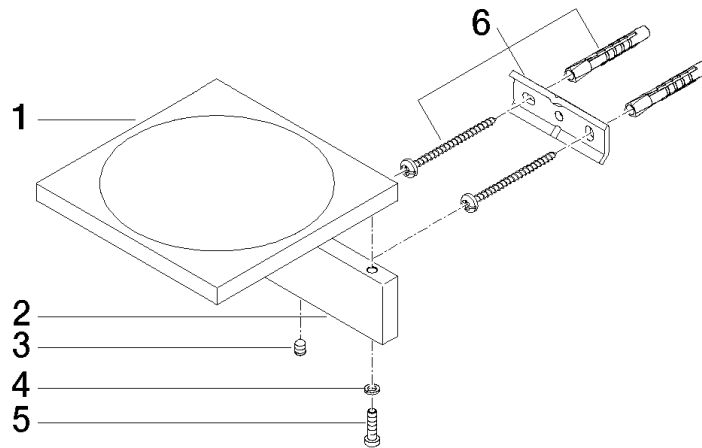

Soap dish wall model - Brushed Champagne (22kt Gold)

MEM

83 410 780

- width 120mm
- height 45 mm
- 120mm projection

Fits: MEM, CYO

	Brushed Champagne (22kt Gold)	83 410 780-46
	Chrome	83 410 780-00
	Brushed Platinum	83 410 780-06
	Platinum	83 410 780-08
	Dark Chrome	83 410 780-19
	Brushed Durabronze (23kt Gold)	83 410 780-28
	Champagne (22kt Gold)	83 410 780-47
	Brushed Dark Platinum	83 410 780-99

83 410 780

mm [inches]

83 410 780

Parts for other finishes can be found here: [Chrome](#)

Spare parts list

No.	Item Number	Name	Quantity used	Delivery time
1	08 17 78 601-46	dish	1	30
2	08 17 78 507-46	holder	1	30
3	90 31 11 112 00 90	pin	1	2
4	90 30 11 029 00 90	disc	2	2
5	09 30 30 069 90	screw	2	2
6	05 17 20 718 00 90	fixing set	1	2